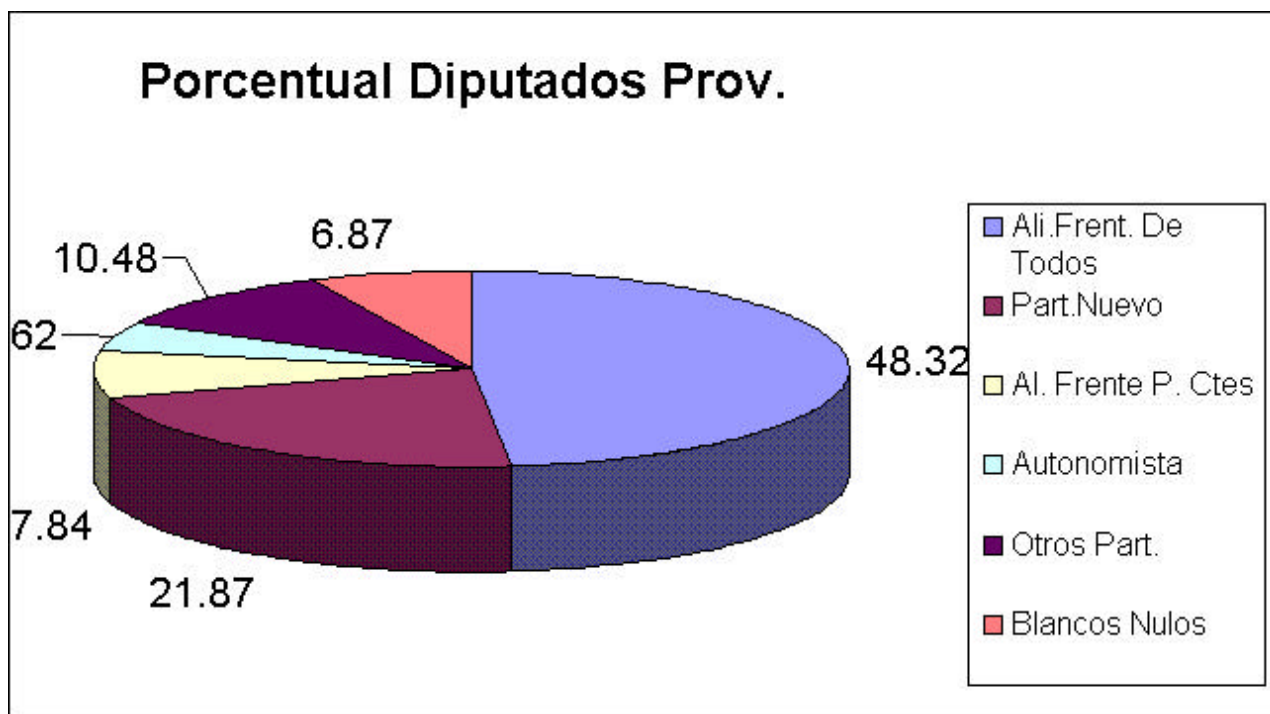

# Escrutinio 2003 Definitivo

Centro de Cómputos Corrientes. Arg. //

Ultima actualizacion :07 Octubre de 2003 H09:57:52

	MESAS	PORC%
TOTAL	1567	100.00%
COMPUTADO	1567	100.00 %
FALTAN	0	0.00 %

## RESULTADO: Final

Formula /Partido	Sen.Pv.	Por%	Dip.Pv.	Por%
UN.CIVICA RADICAL (3) .	80213	19.28	80042	19.23
JUSTICIALISTA (2) .....	55281	13.29	55885	13.43
LIBERAL(51) .....	45667	10.98	45488	10.93
UN.CENTRO DEMOCRAT.(20)	6710	1.61	6716	1.61
FRENTE GRANDE (41) ....	4344	1.04	4360	1.05
DE LA VICTORIA (54) ...	8340	2.00	8340	2.00
DEMOCR.PROGRESISTA (9)	///	///	///	///
NUEVA DIRIGENCIA (67) .	///	///	///	///
ACC.P.LA REPUBLICA(44)	571	0.14	622	0.15
NUEVO (90) .....	90682	21.79	91012	21.87
MOV.INTEGR.DESARR.(1) .	3760	0.90	3798	0.91
AUTONOMISTA (52) .....	20052	4.82	19245	4.62
DEMOCR.CRISTIANO (5) ..	7952	1.91	7956	1.91
FEDERAL (10) .....	5422	1.30	5530	1.33
RENOVADOR (23) .....	72	0.02	78	0.02
COMUNISTA (12) .....	4638	1.11	4609	1.11
ACC.TRANSFORMADORA(156)	1877	0.45	1954	0.47
AF.REP.IG. A.R.I.(47) .	5521	1.33	5584	1.34
POPULAR (169) .....	9940	2.39	10118	2.43
FRENTE DE TODOS (254) .	294	0.07	309	0.07
FR.PROYECT.CTES. (290)	31824	7.65	32622	7.84
RECREAR CTES. (332) ...	2874	0.69	3359	0.81
En Blanco	21820	5.24	20902	5.02
VOTOS Nulos	8216	1.97	7711	1.85
Recurridos	0	0.00	0	0.00
Impugnados	0	0.00	0	0.00
TOTAL	416070	100%	416240	100%
TOT.Alian.Frente de Todos	200849	48.27	201140	48.32
TOT.Alian.Frent. Proy.Corr.	31824	7.65	32622	7.84
TOT.Alian. Recrear Corr.(332)	3445	0.83	3981	0.96