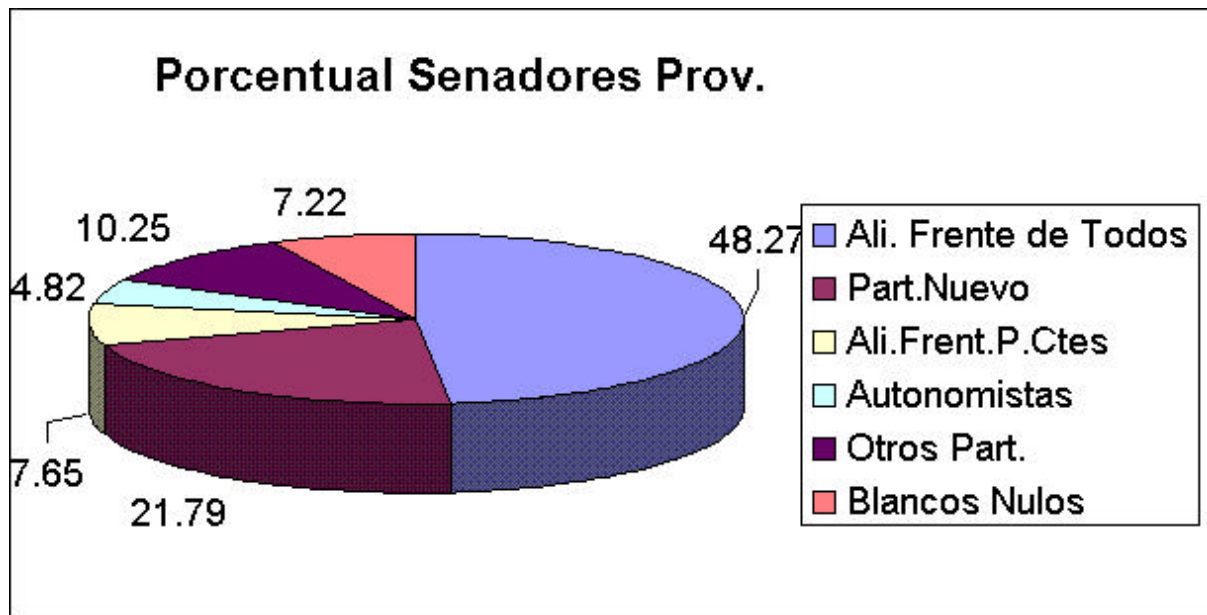

# Escrutinio 2003 Definitivo

Centro de Cómputos Corrientes. Arg. //

Ultima actualizacion :07 Octubre de 2003 H09:57:52

	MESAS	PORC%
TOTAL	1567	100.00%
COMPUTADO	1567	100.00 %
FALTAN	0	0.00 %

## RESULTADO: Final

Formula /Partido	Sen.Pv.	Por%	Dip.Pv.	Por%
UN.CIVICA RADICAL (3) .	80213	19.28	80042	19.23
JUSTICIALISTA (2) .....	55281	13.29	55885	13.43
LIBERAL(51) .....	45667	10.98	45488	10.93
UN.CENTRO DEMOCRAT.(20)	6710	1.61	6716	1.61
FRENTE GRANDE (41) ....	4344	1.04	4360	1.05
DE LA VICTORIA (54) ...	8340	2.00	8340	2.00
DEMOCR.PROGRESISTA (9)	///	///	///	///
NUEVA DIRIGENCIA (67) .	///	///	///	///
ACC.P.LA REPUBLICA(44)	571	0.14	622	0.15
NUEVO (90) .....	90682	21.79	91012	21.87
MOV.INTEGR.DESARR.(1) .	3760	0.90	3798	0.91
AUTONOMISTA (52) .....	20052	4.82	19245	4.62
DEMOCR.CRISTIANO (5) ..	7952	1.91	7956	1.91
FEDERAL (10) .....	5422	1.30	5530	1.33
RENOVADOR (23) .....	72	0.02	78	0.02
COMUNISTA (12) .....	4638	1.11	4609	1.11
ACC.TRANSFORMADORA(156)	1877	0.45	1954	0.47
AF.REP.IG. A.R.I.(47) .	5521	1.33	5584	1.34
POPULAR (169) .....	9940	2.39	10118	2.43
FRENTE DE TODOS (254) .	294	0.07	309	0.07
FR.PROYECT.CTES. (290)	31824	7.65	32622	7.84
RECREAR CTES. (332) ...	2874	0.69	3359	0.81
En Blanco	21820	5.24	20902	5.02
VOTOS Nulos	8216	1.97	7711	1.85
Recurridos	0	0.00	0	0.00
Impugnados	0	0.00	0	0.00
TOTAL	416070	100%	416240	100%
TOT.Alian.Frente de Todos	200849	48.27	201140	48.32
TOT.Alian.Frent. Proy.Corr.	31824	7.65	32622	7.84
TOT.Alian. Recrear Corr.(332)	3445	0.83	3981	0.96